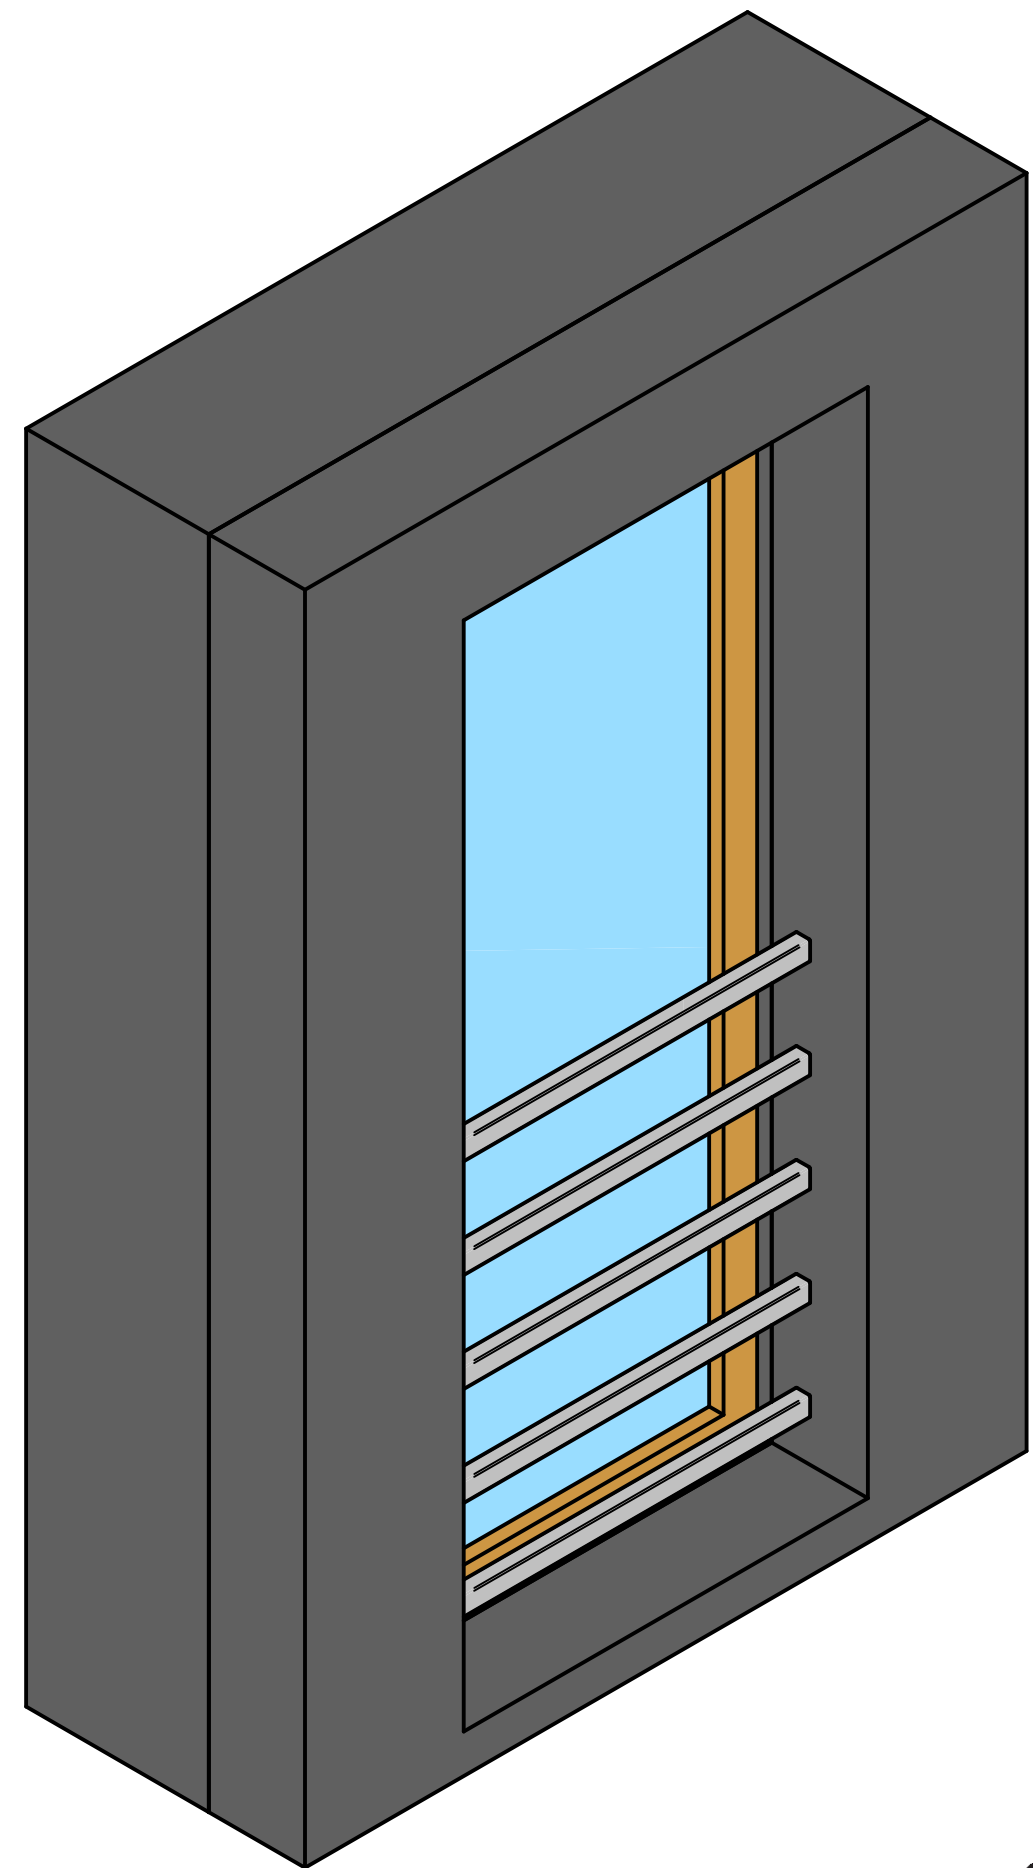

ZESTAW MONTAŻOWY
nierdzewny pręt gwintowany

nakrętka M12

ściana

ocieplenie

BALUSTRADA MS4030AL
Montaż do ściany podtynkowy