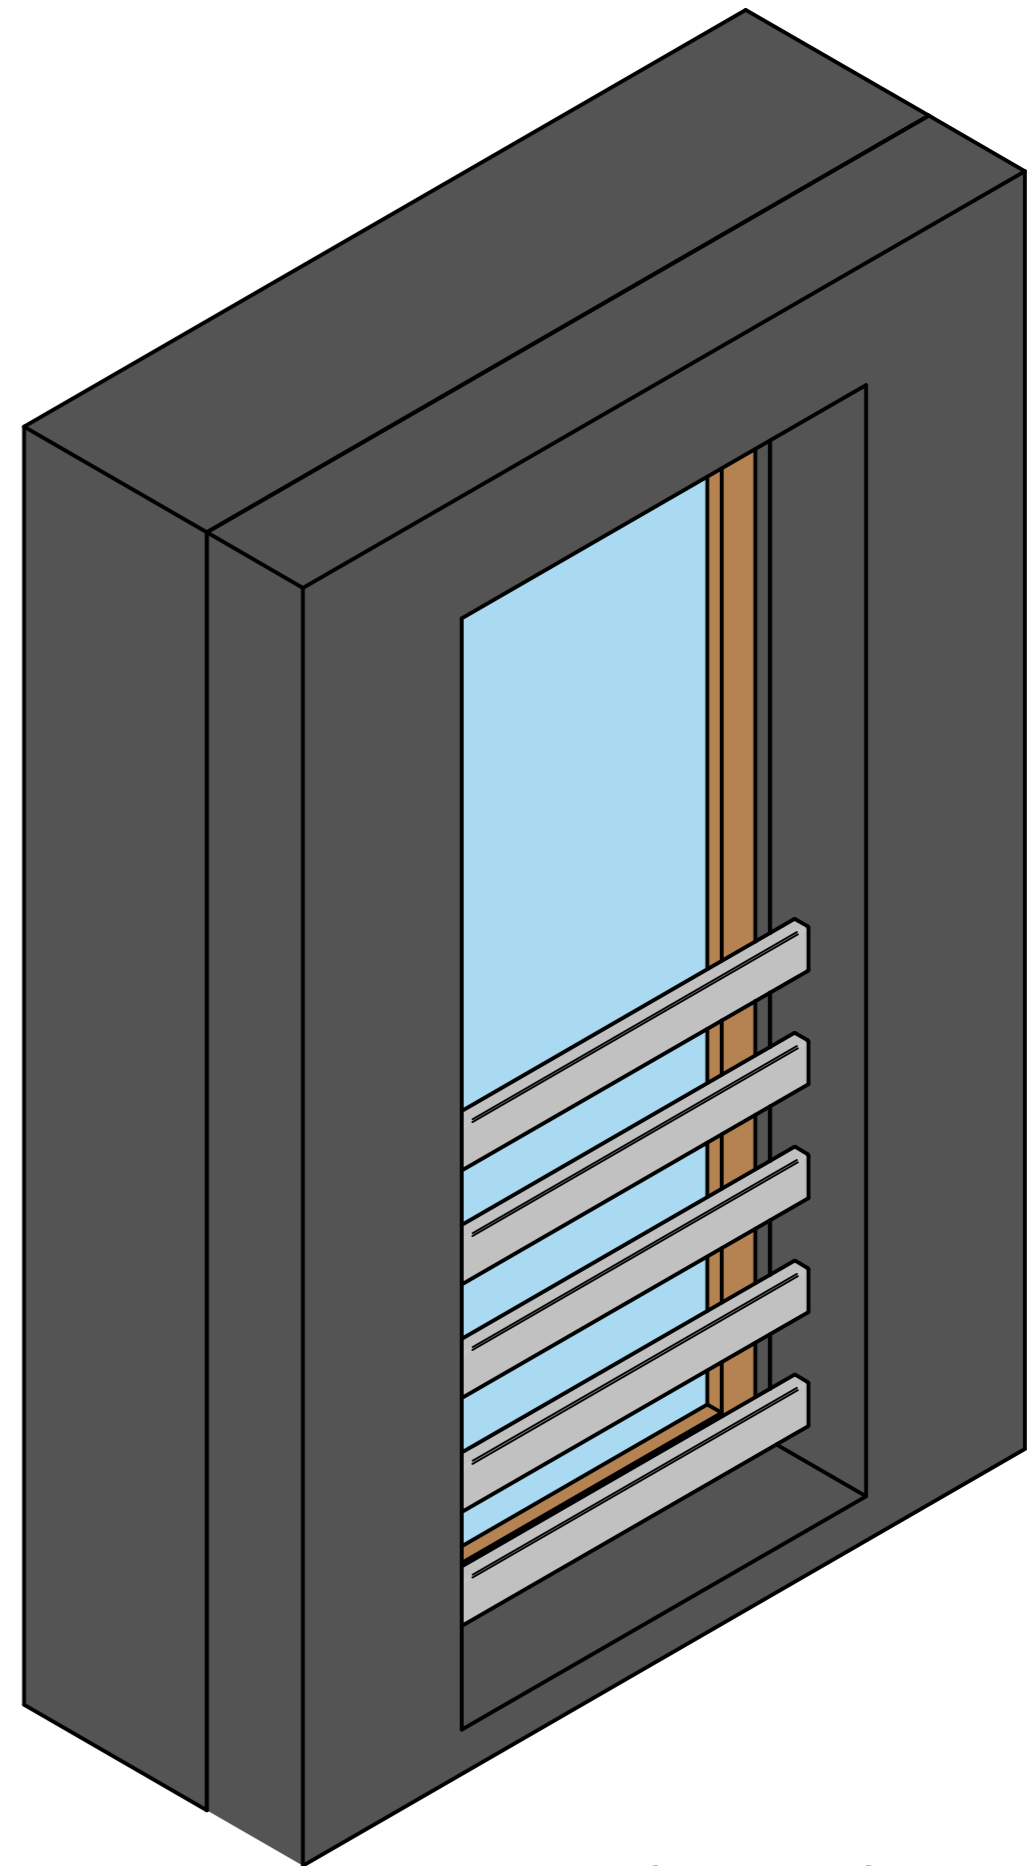

ZESTAW MONTAŻOWY
nierdzewny pręt gwintowany

ściana

ocieplenie

nakrętka M12

BALUSTRADA MS8020AL
Montaż do ściany podtynkowy