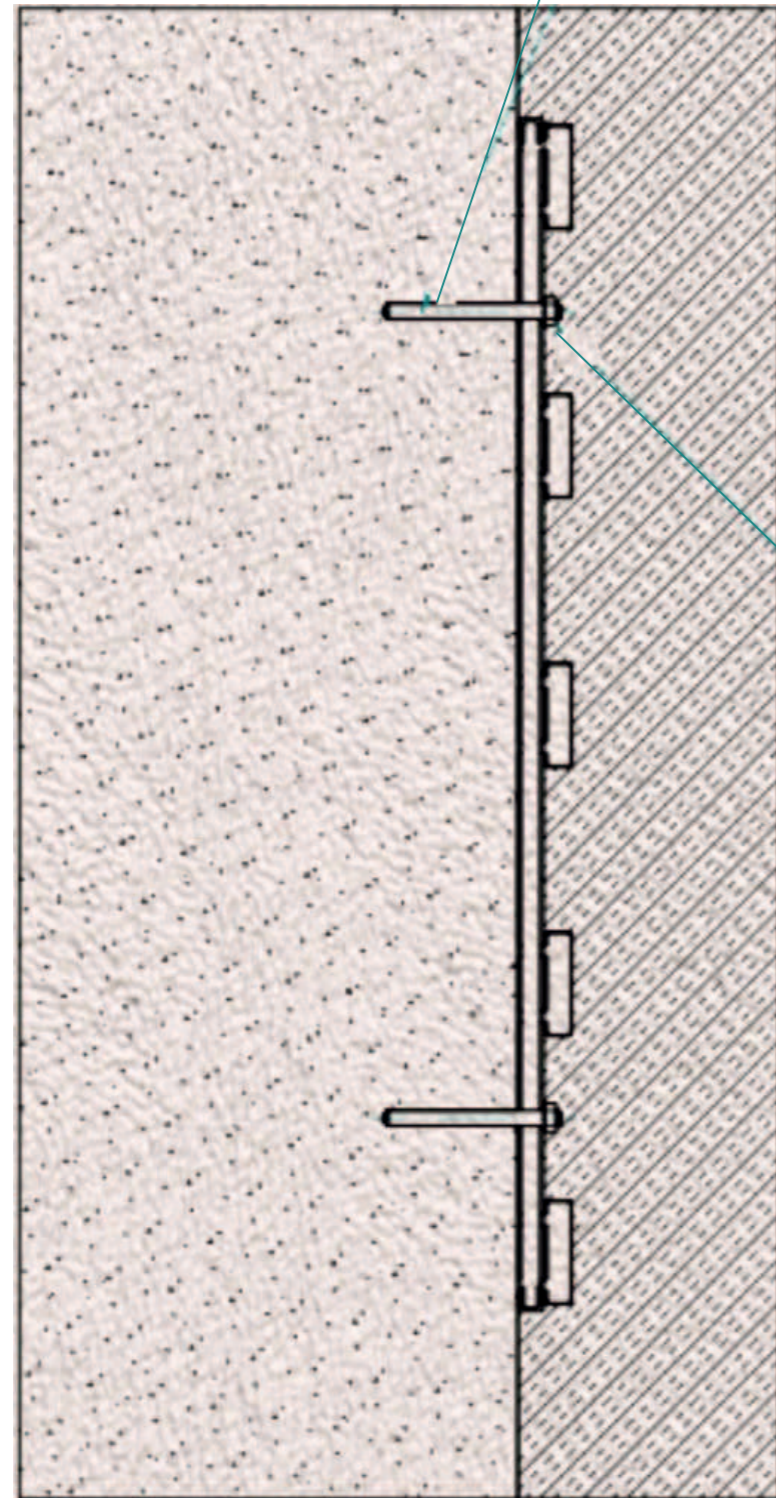

ZESTAW MONTAŻOWY
nierdzewny pręt gwintowany

ściana

ocieplenie

nakrętka M12

BALUSTRADA MS8020AL
Montaż do ściany podtynkowy