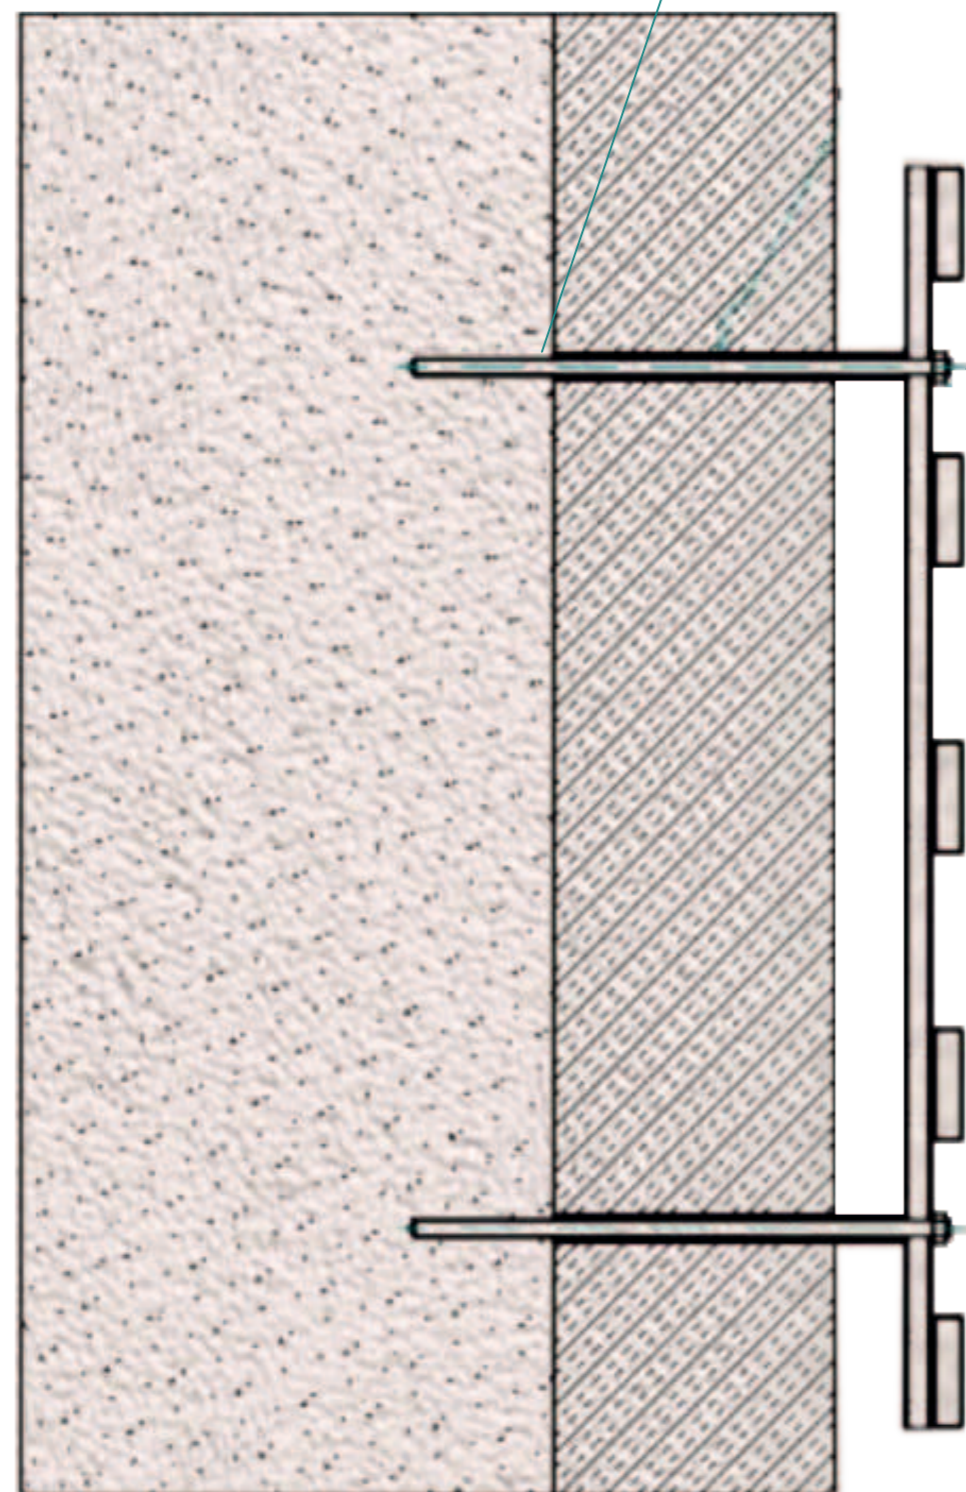

ZESTAW MONTAŻOWY
nierdzewny pręt gwintowany

nakrętka M12

ściana

ocieplenie

BALUSTRADA MS8020AL
Montaż do ściany natynkowej