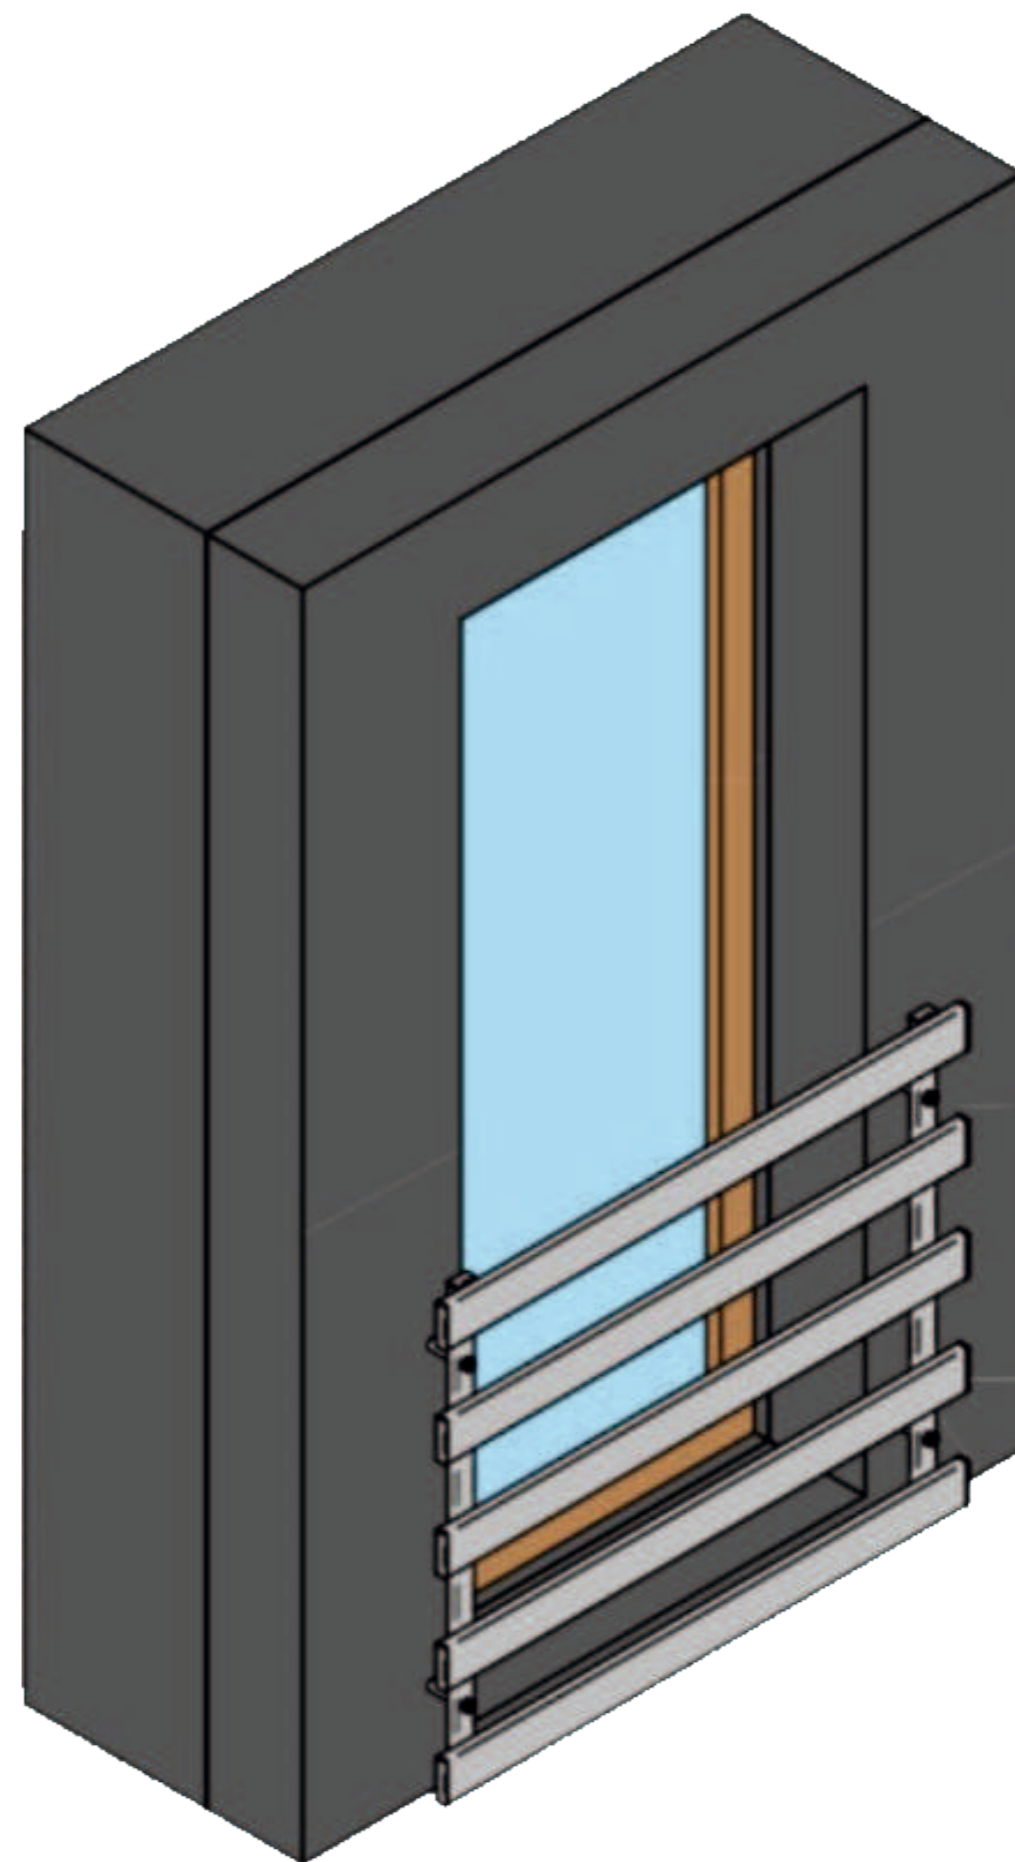

ZESTAW MONTAŻOWY
nierdzewny pręt gwintowany

nakrętka M12

ściana

ocieplenie

BALUSTRADA MS8020AL
Montaż do ściany natynkowej