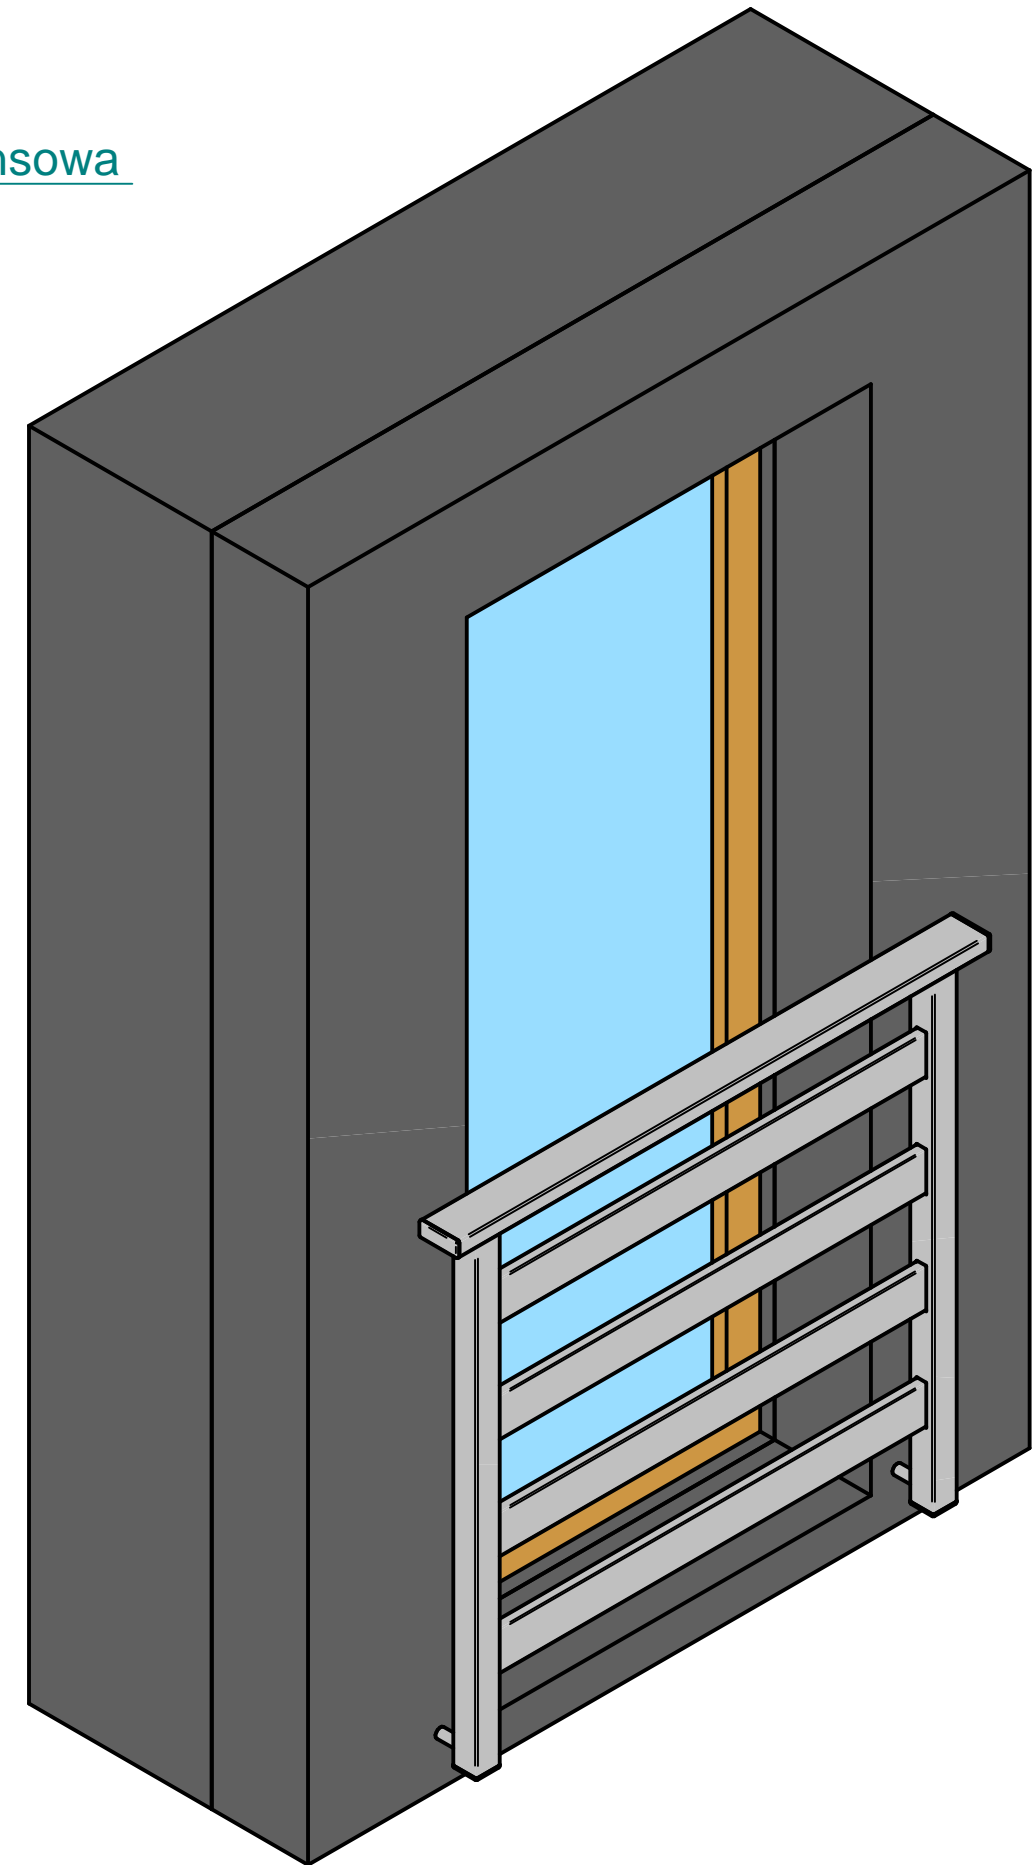

ZESTAW MONTAŻOWY
nierdzewny pręt i rurka dystansowa

nakrętka M12

ocieplenie

ściana

BALUSTRADA ALUcore
Montaż do ściany zewnętrzny