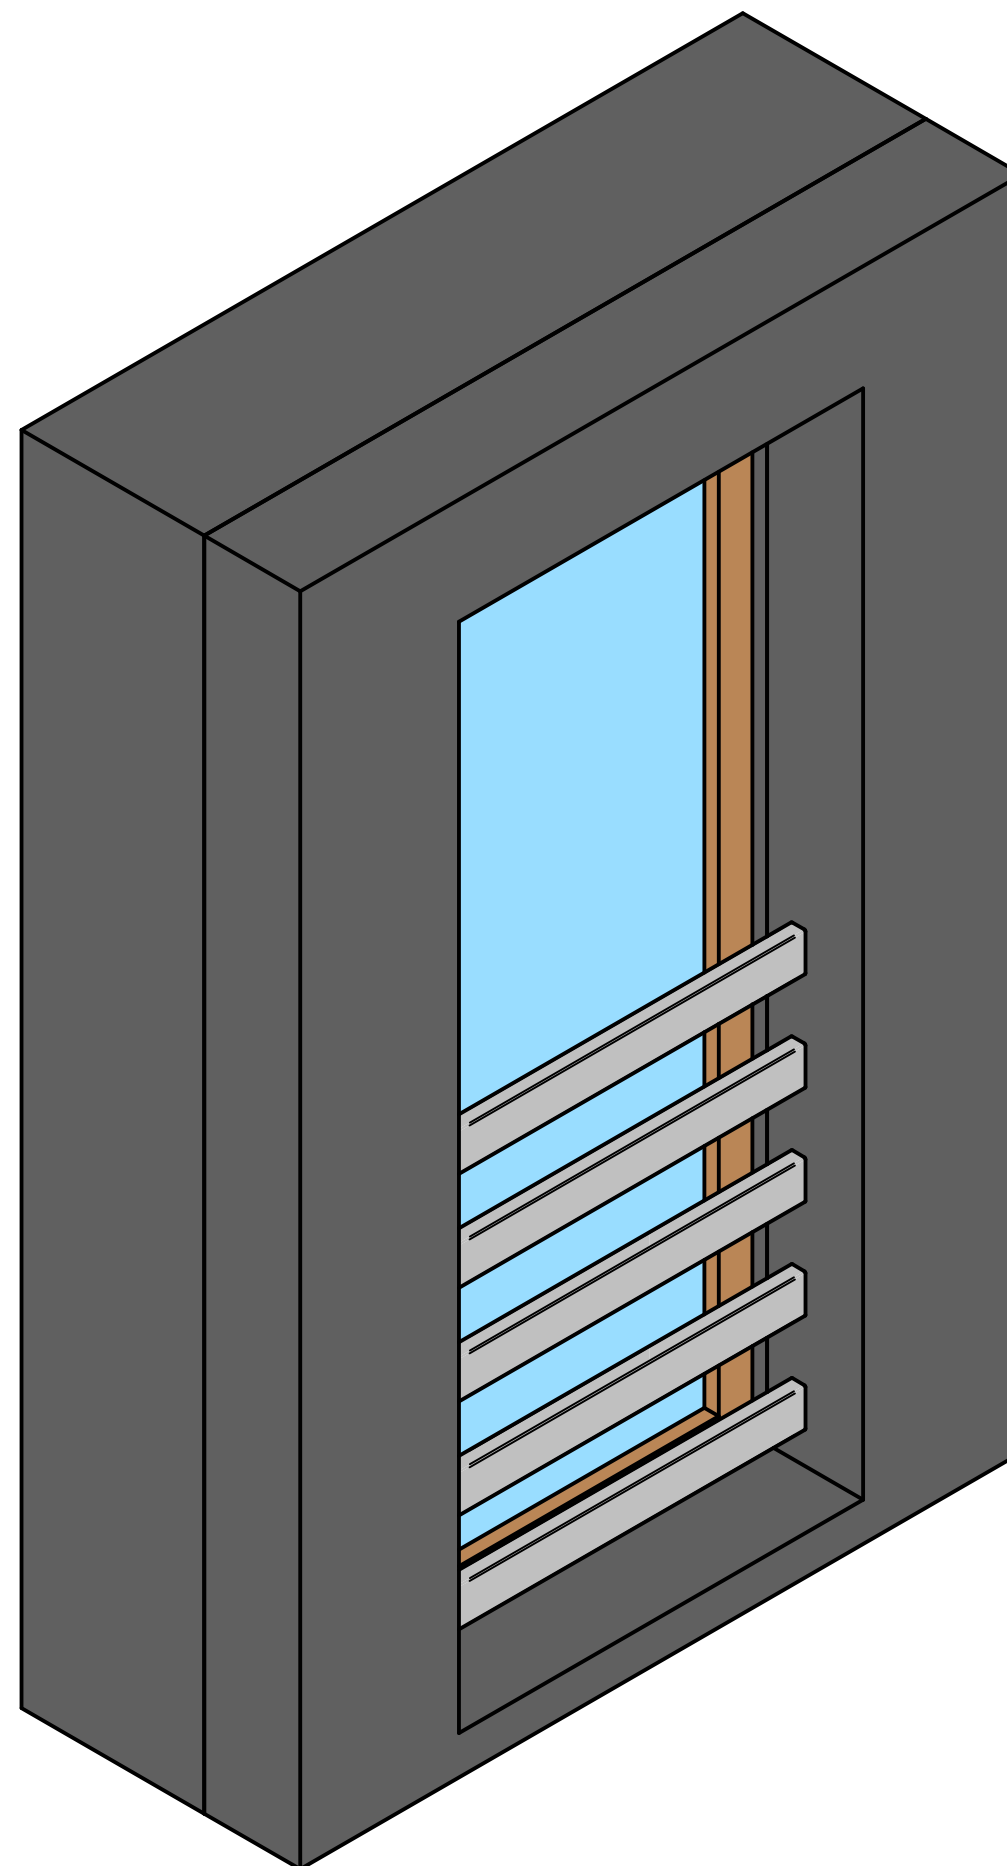

ZESTAW MONTAŻOWY  
nierdzewny pręt gwintowany

ściana

ocieplenie

nakrętka M12

BALUSTRADA 80x30  
Montaż do sciany bez dystansu