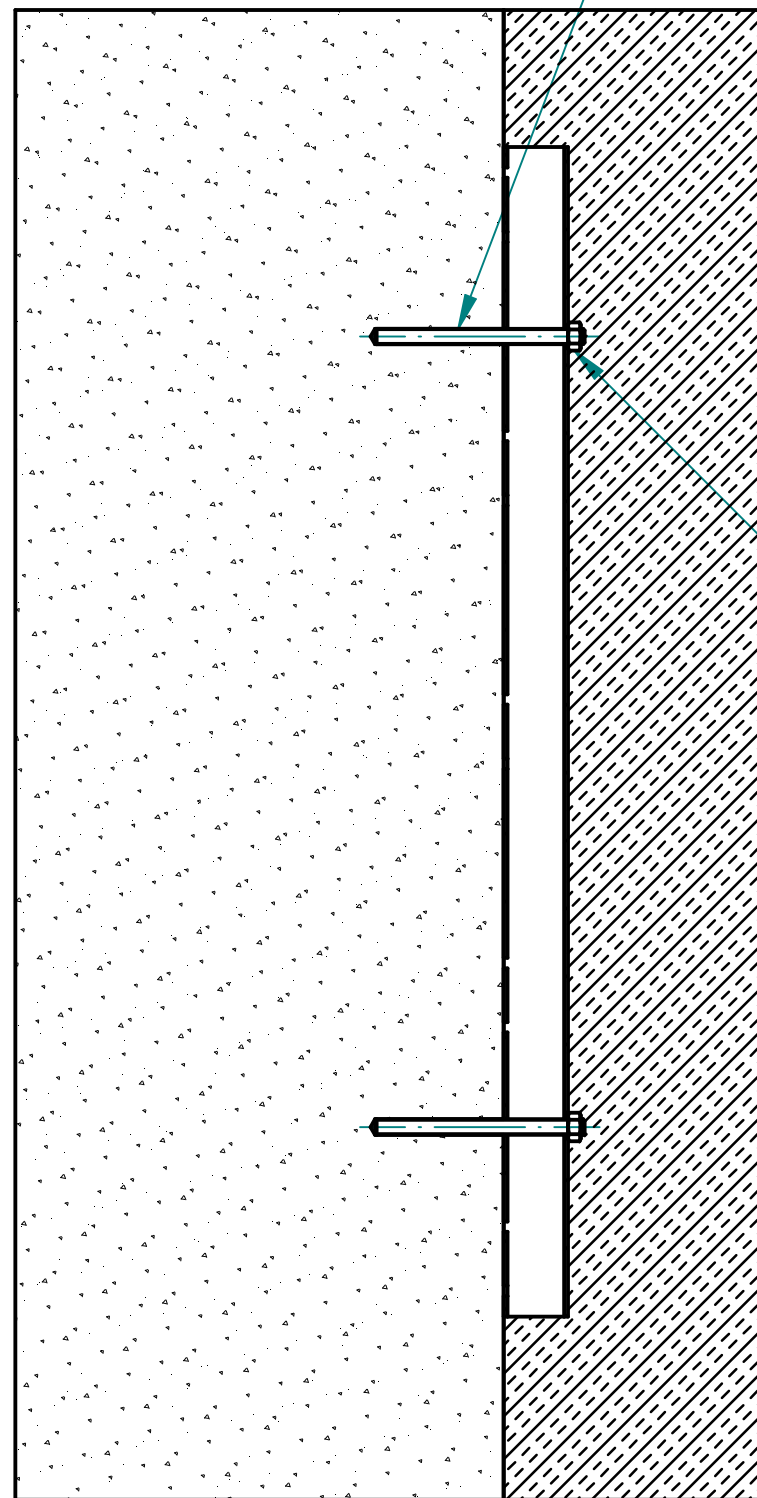

ZESTAW MONTAŻOWY  
nierdzewny pręt gwintowany

ściana

ocieplenie

nakrętka M12

BALUSTRADA 80x30  
Montaż do sciany bez dystansu